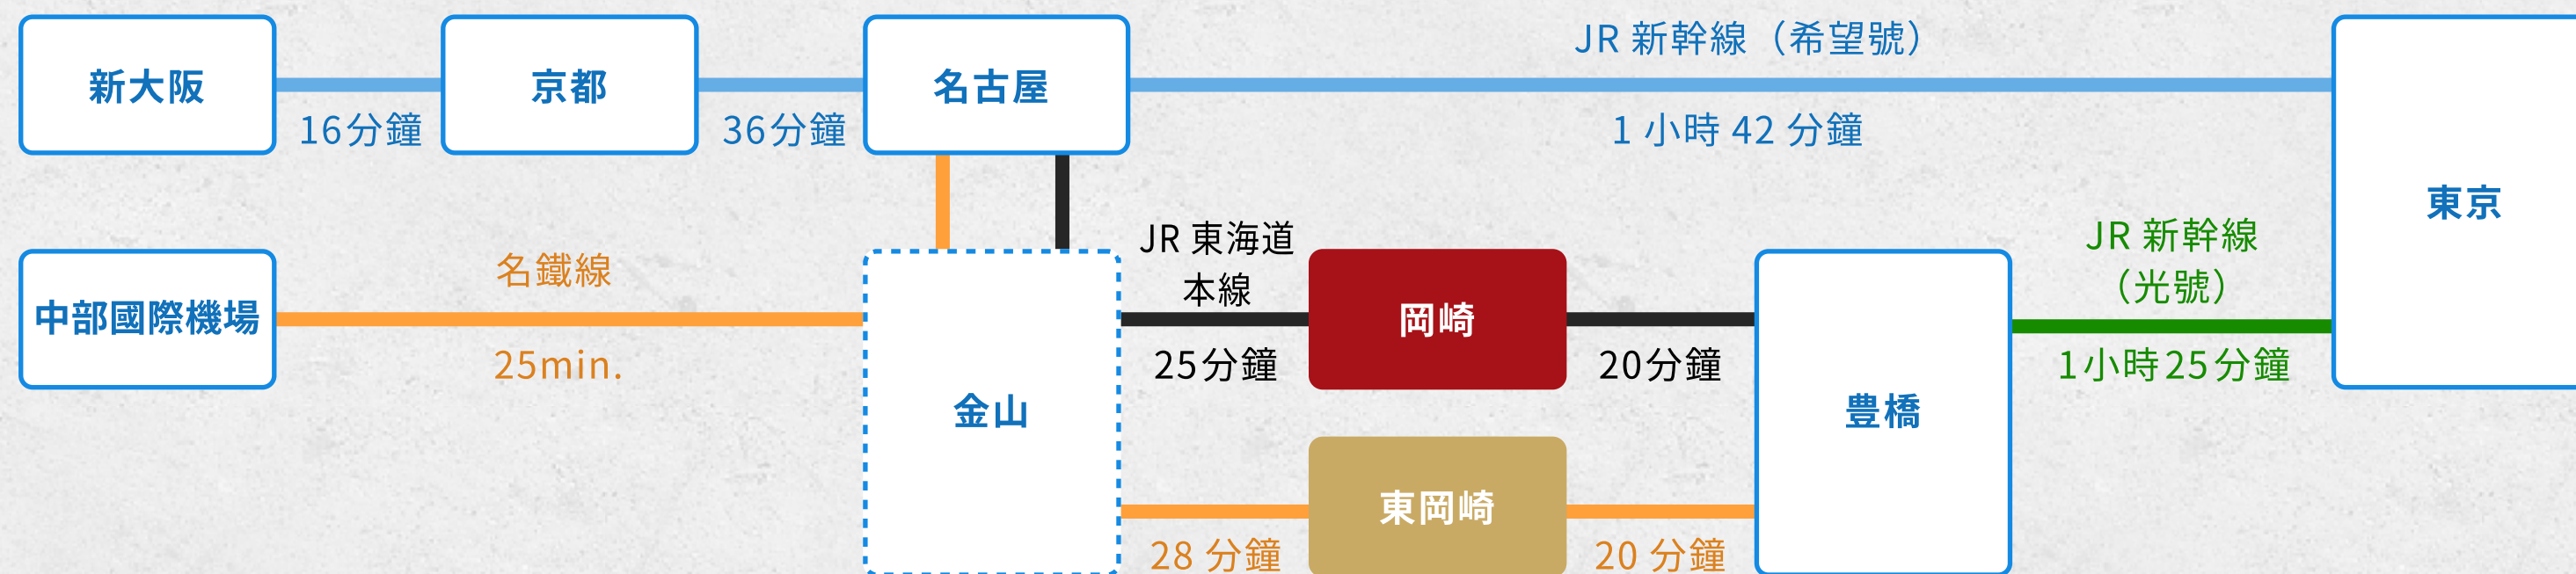

# 交通資訊

岡崎市位在愛知縣的中央位置。從大阪乘坐新幹線到岡崎市只需 1.5 小時，從東京需 2 小時就能到達。從中部國際機場乘坐當地鐵道線路僅需 50 分鐘。岡崎市，一座近在咫尺的歷史之城。

新大阪—JR 新幹線 (希望號) 16 分鐘—京都—JR 新幹線 (希望號) 36 分鐘—名古屋—JR 新幹線 (希望號) 1 小時 42 分鐘—東京

名古屋—金山—JR 東海道本線 25 分鐘—岡崎

名古屋—金山—名鐵線 28 分鐘—東岡崎

名古屋—名鐵線 25 分鐘—中部國際機場 (名古屋)