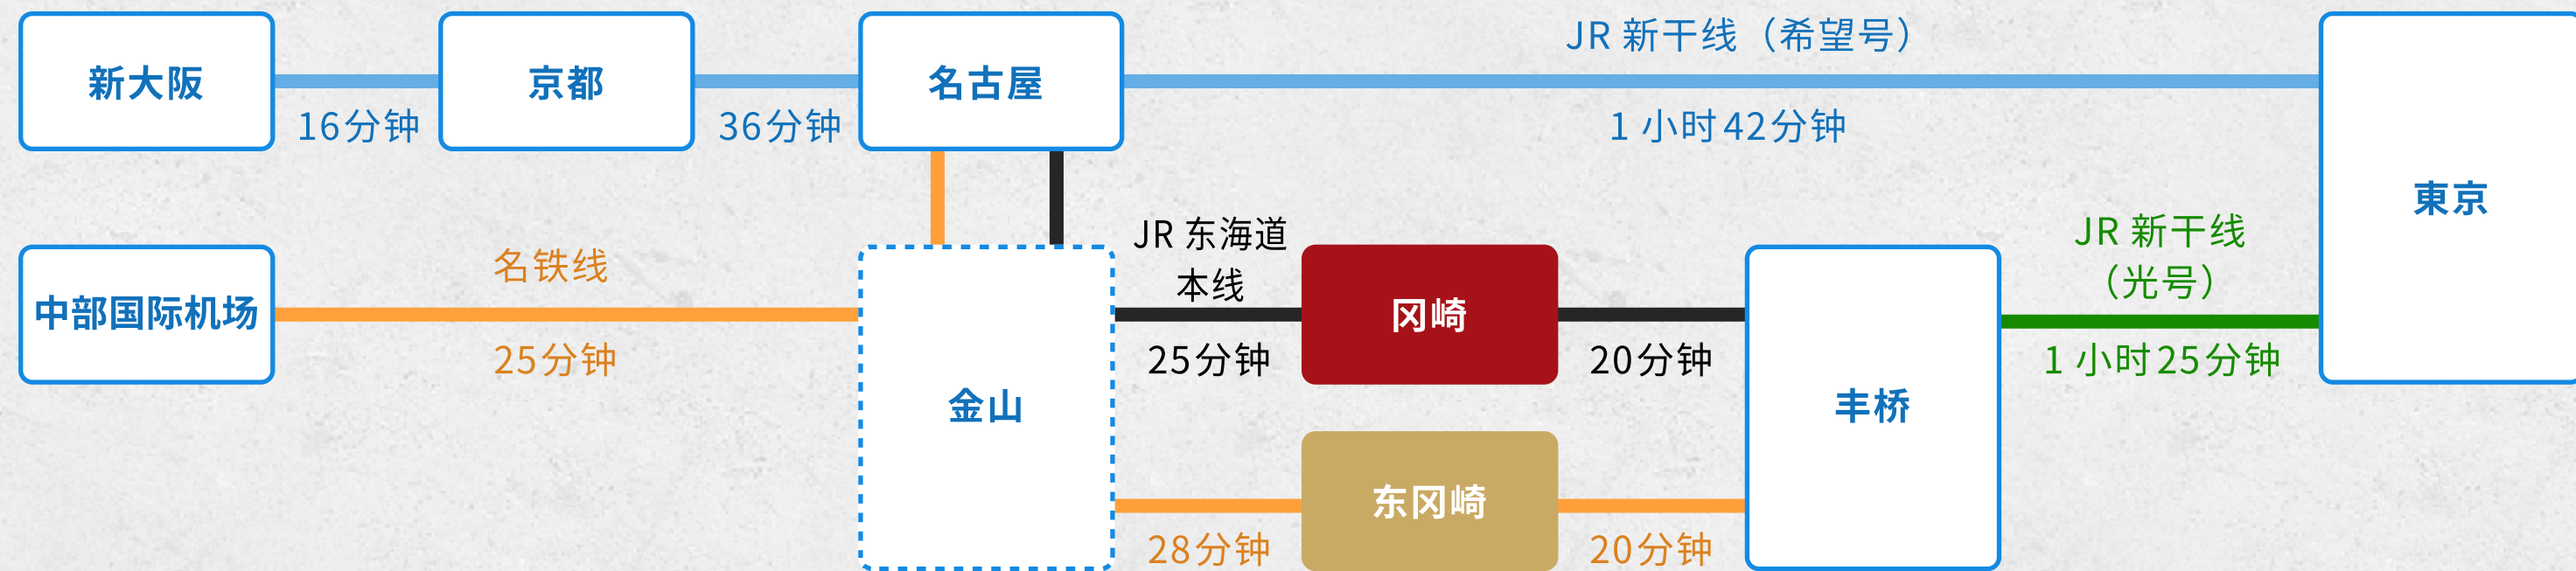

交通资讯

冈崎市位于爱知县的中央位置，从大阪乘坐新干线到冈崎市需 1.5 小时，从东京需 2 小时、从中部国际机场乘坐当地铁道线路仅需 50 分钟。冈崎市，一座近在咫尺的历史之城。

新大阪—JR 新干线 (希望号) 16 分钟—京都—JR 新干线 (希望号) 36 分钟—名古屋—JR 新干线 (希望号) 1 小时 42 分钟。

名古屋—金山—JR 东海道本线 25 分钟—冈崎

名古屋—金山—名铁线 28 分钟—东冈崎

名古屋—名铁线 25 分钟—中部国际机场 (名古屋)